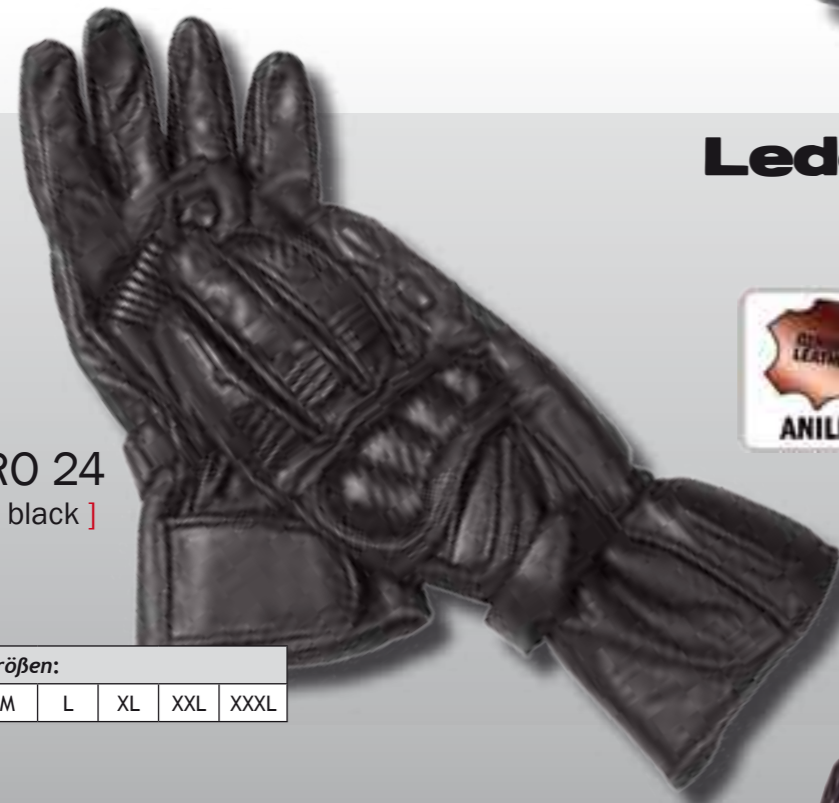

RO 85
[black]

RO 86
[black/grey]

RO 87
[black/blue]

RO 88
[black/red]

Lederhandschuh leather glove

Sizes Größen:				
S	M	L	XL	XXL

Lederhandschuh leather glove

RO 82
[black]

Sizes Größen:					
S	M	L	XL	XXL	XXXL

Regenstulpe
rain cuff

Lederhandschuh leather glove

RO 61 A
[black]

Sizes Größen:				
S	M	L	XL	XXL

Lederhandschuh leather glove

RO 70
[black]

Sizes Größen:				
S	M	L	XL	XXL

RO 24
[black]

Lederhandschuh leather glove

Sizes Größen:					
S	M	L	XL	XXL	XXXL

Lederhandschuh leather glove

RO 71
[black]

Sizes Größen:					
XS	S	M	L	XL	XXL

Lederhandschuh leather glove

RO 35 A
[black]