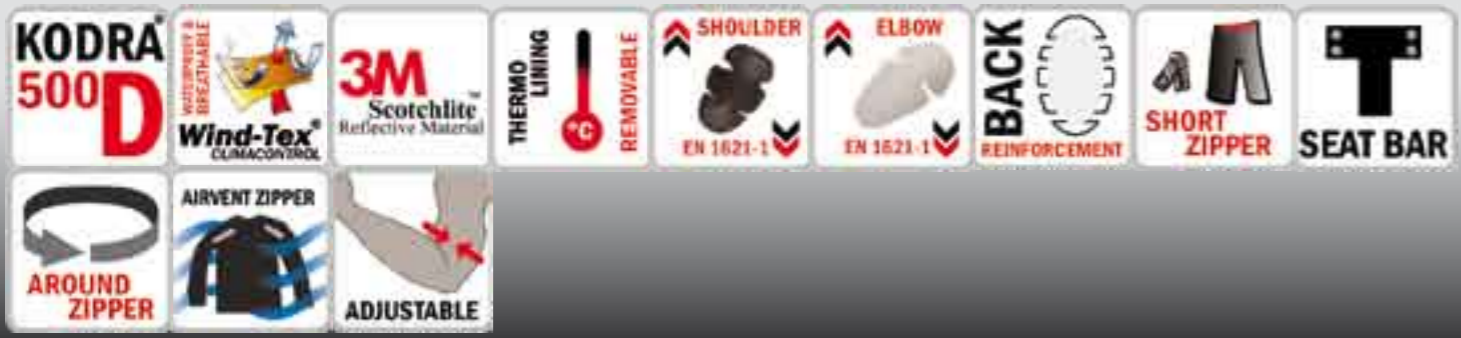

seitliche Belüftungseinlässe
vent holes on sides

RO 622
[black/red]

Sizes Größen:							
XS	S	M	L	XL	XXL	XXXL	

RO 623
[black/blue]

RO 620
[black]

seitliche Belüftungseinlässe vent holes on sides	Handy-Innentasche handy inside pocket	Softleder am Kragen softleather on collar