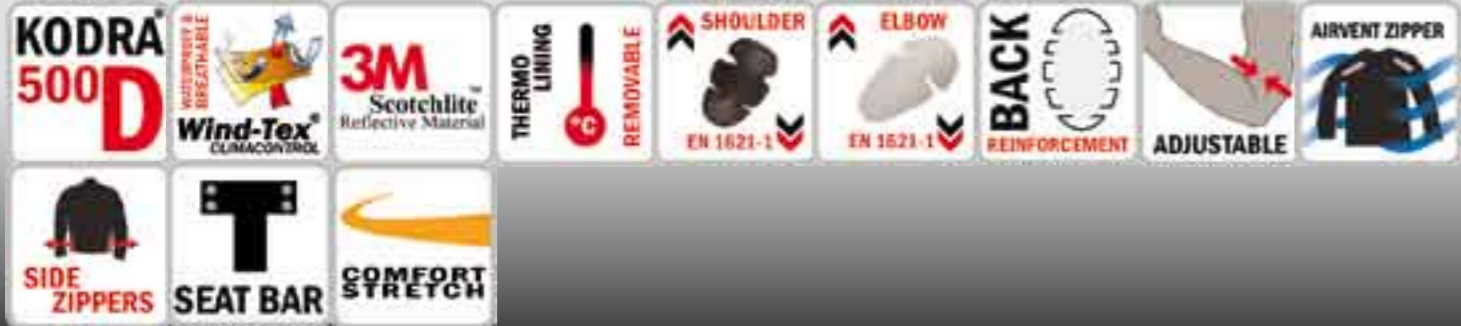

KODRA JACKET „BERLIN“

men and women sizes
Herren- und Damengrößen

Wind-Tex CLIMACONTROL
winddicht, wasserdicht und atmungsaktiv
Wind-Tex CLIMACONTROL
wind-tight, water-tight and breathable

extrem abriebfestes
Kodra-Material
extremely abrasion
kodra material

Reflexmaterial von 3M
reflex material from 3M

mehrfache Weitenverstellung
am Arm und an den pagen
multiple width adjustment in
the sleeve area

Men's sizes <i>Herrengrößen:</i>					
S	M	L	XL	XXL	XXXL
Women's sizes <i>Damengrößen:</i>					
DS	DM	DL	DXL	DXXL